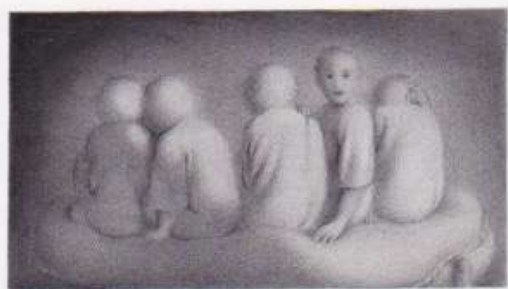

MARINE GAZIER
41
Graphite et aquarelle, vernis
16,5 x 13,5 cm