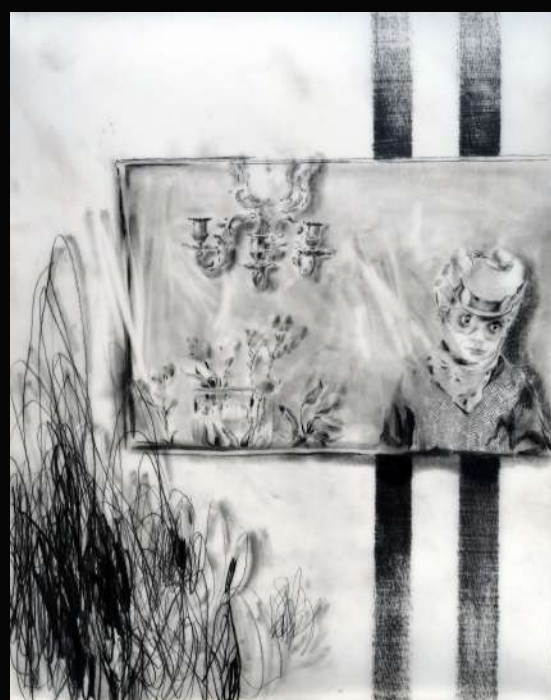

SARAH JÉRÔME
Cliché #5
Mine graphite sur papier calque
28 x 22 cm, 2018